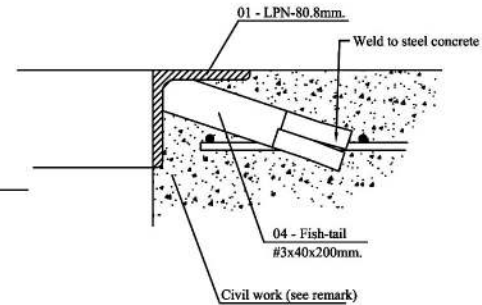

Puertas & Portones Automaticos S.A. de C.V.

¡Nuestra pasión es la Solución!....

»DIMENSIONES DE FOSA PARA RAMPA NIVELADORA DE ANDEN MECÁNICA O HIRÁULICA 6'X8' MARCA INKEMA.

1 Cilindro/s s.efecto Ø50 e/c=625 carr=470

»DIMENSIONES DE FOSA PARA RAMPA NIVELADORA DE ANDEN MECÁNICA O HIRÁULICA 6'X8'
MARCA INKEMA.

Details

01	02	03	04
2 Ud.	2 Ud.	(1+1) Ud. *	16 Ud. *
LPN80 x 2160	LPN80 x 2030	LPN80 x 490	#3x40x200

Note: The junctins of metal.profiles to be welded with continous cord of 6mm neck
Concrete flooring minimum H250 and thickness more or the same as 200mm.
(*) Pieces with any type of mecanisation (drwgs.upon request techn.Departm.)