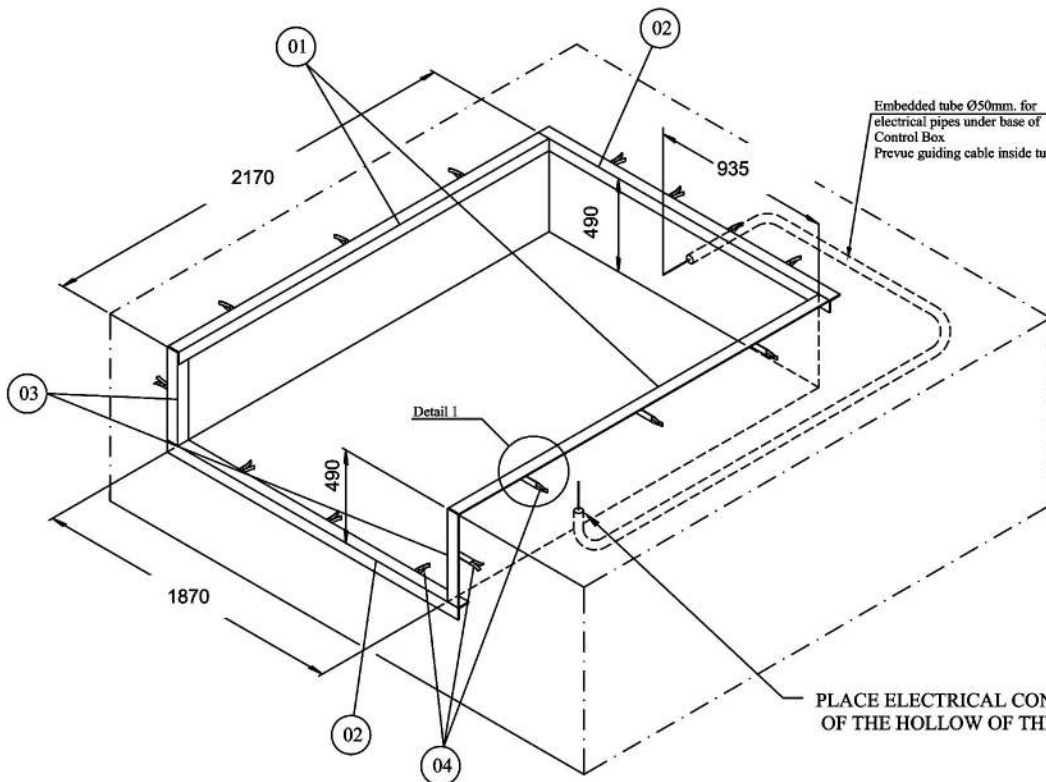

»DIMENSIONES DE FOSA PARA RAMPA NIVELADORA DE ANDEN MECÁNICA O HIRÁULICA 6'X8'
MARCA INKEMA.

Details

01	02	03	04
2 Ud.	2 Ud.	(1+1) Ud. *	16 Ud. *
LPN80 x 2160	LPN80 x 2030	LPN80 x 490	#3x40x200

Note: The junctins of metal.profiles to be welded with continous cord of 6mm neck
Concrete flooring minimum H250 and thickness more or the same as 200mm.
(*) Pieces with any type of mecanisation (drwgs.upon request techn.Departm.)