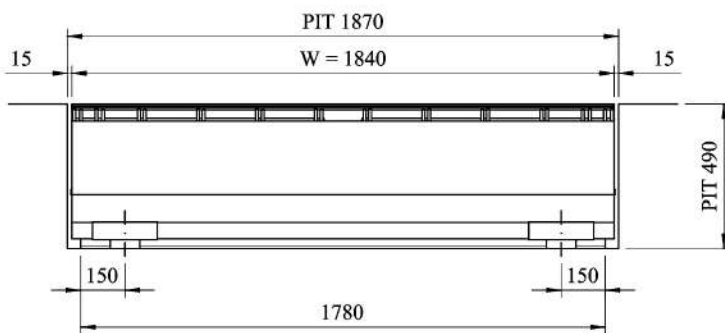

Puertas & Portones Automaticos S.A. de C.V.

¡Nuestra pasión es la Solución!....

»DIMENSIONES DE FOSA PARA RAMPA NIVELADORA DE ANDEN MECÁNICA O HIRÁULICA 6'X8' MARCA INKEMA.

1 Cilindro/s s.efecto Ø50 e/c=625 carr=470

»DIMENSIONES DE FOSA PARA RAMPA NIVELADORA DE ANDEN MECÁNICA O HIRÁULICA 6'X8'
MARCA INKEMA.

Details

01	02	03	04
2 Ud.	2 Ud.	(1+1) Ud. *	16 Ud. *
LPN80 x 2160	LPN80 x 2030	LPN80 x 490	#3x40x200

Note: The junctins of metal.profiles to be welded with continous cord of 6mm neck
Concrete flooring minimum H250 and thickness more or the same as 200mm.
(*) Pieces with any type of mecanisation (drwgs.upon request techn.Departm.)