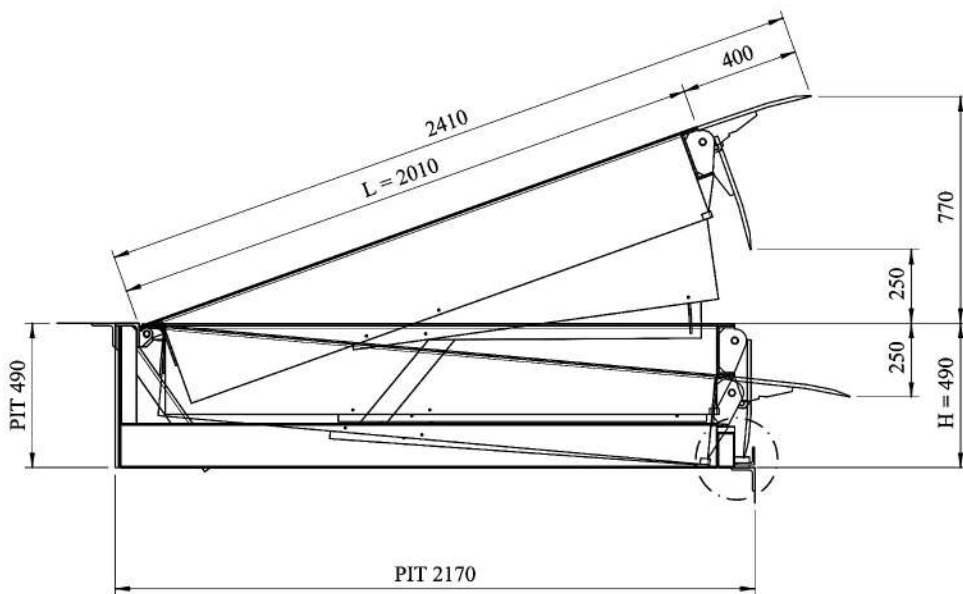

Puertas & Portones Automaticos S.A. de C.V.

¡Nuestra pasión es la Solución!....

»DIMENSIONES DE FOSA PARA RAMPA NIVELADORA DE ANDEN MECÁNICA O HIRÁULICA 6'X8' MARCA INKEMA.

1 Cilindro/s s.efecto Ø50 e/c=625 carr=470

»DIMENSIONES DE FOSA PARA RAMPA NIVELADORA DE ANDEN MECÁNICA O HIRÁULICA 6'X8'
MARCA INKEMA.

Details

01	02	03	04
2 Ud.	2 Ud.	(1+1) Ud. *	16 Ud. *
LPN80 x 2160	LPN80 x 2030	LPN80 x 490	#3x40x200

Note: The junctins of metal.profiles to be welded with continous cord of 6mm neck
Concrete flooring minimum H250 and thickness more or the same as 200mm.
(*) Pieces with any type of mecanisation (drwgs.upon request techn.Departm.)